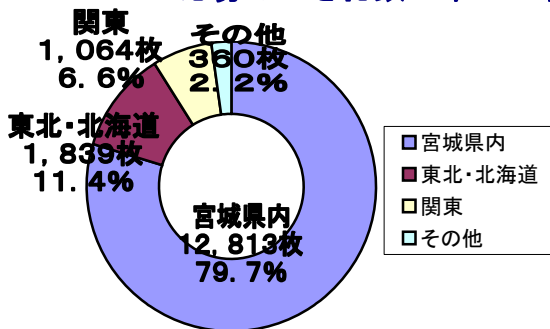

仙台・宮城DCプレキャンペーン まるごと召し上がれ！スタンプラリーの結果がまとまる

前回、仙台・宮城DCプレキャンペーンで実施した、「仙台・宮城まるごとスタンプラリー」のプレゼントへの応募総数が16,076枚にのぼったことをお伝えしましたが、今回は上位スタンプラリーチェックポイントや応募者の状況と、当選者情報についてもお伝えします。

応募はがき総数16,076枚の内訳

県別応募数

1 宮城県	12,813
2 岩手県	619
3 福島県	529
4 山形県	452
5 東京都	249
6 埼玉県	222
7 神奈川県	196
8 千葉県	175
9 秋田県	108
10 茨城県	92

参考 北海道66 愛知47 福岡25
大阪22 沖縄3

男女別応募

年代別応募 単位:人

主な商品の当選者(所在地)

- 県内無料ペア宿泊券5名様・・・東京都1 埼玉県1 県内3
 - 「仙台牛」詰め合わせ5名様・・・茨城県1 県内4
 - 宮城県産米「ひとめぼれ」10名様・・・千葉県1 神奈川1 県内8
- ※その他合わせて合計1,000個は間もなく当選者に発送となります。

チェックポイント ベスト20

1 あら・伊達な道の駅	大崎市	2,513
2 道の駅「三本木」やまなみ	大崎市	1,870
3 村田町物産交流センター	村田町	1,741
4 道の駅「上品の郷」	石巻市	1,709
5 おおくまふれあいセンター	亶理町	1,647
6 道の駅「津山」もくもくランド	登米市	1,624
7 道の駅「おおさと」	大郷町	1,578
8 森の芽ぶきたまご舎蔵王本店	蔵王町	1,472
9 管生PA(下り)	NEXCO	1,346
10 蔵王酪農センター	蔵王町	1,313
11 道の駅「大谷海岸」	本吉町	1,277
12 農産物直売所「花野果市場」	美里町	1,175
13 管生PA(上り)	NEXCO	1,142
14 佐々重	仙台市	1,137
15 とんとんの丘「もちぶた館」	大河原町	1,090
16 道の駅「ビューランドありや」	七ヶ宿町	1,028
17 道の駅「みなみかた」	登米市	952
18 道の駅「路田里はなやま」	栗原市	872
19 長者原SA(下り)	NEXCO	845
20 川崎特産センター	川崎町	837