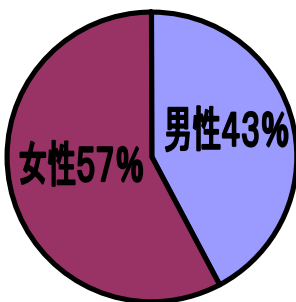

仙台・宮城DCプレキャンペーン まるごと召し上がれ！スタンプラリーの結果がまとまる

前回、仙台・宮城DCプレキャンペーンで実施した、「仙台・宮城まるごとスタンプラリー」のプレゼントへの応募総数が16,076枚にのぼったことをお伝えしましたが、今回は上位スタンプラリーチェックポイントや応募者の状況と、当選者情報についてもお伝えします。

応募はがき総数16,076枚の内訳

県別応募数

1 宮城県	12,813
2 岩手県	619
3 福島県	529
4 山形県	452
5 東京都	249
6 埼玉県	222
7 神奈川県	196
8 千葉県	175
9 秋田県	108
10 茨城県	92

参考 北海道66 愛知47 福岡25
大阪22 沖縄3

男女別応募

年代別応募 単位:人

主な商品の当選者(所在地)

- 県内無料ペア宿泊券5名様・・・東京都1 埼玉県1 県内3
 - 「仙台牛」詰め合わせ5名様・・・茨城県1 県内4
 - 宮城県産米「ひとめぼれ」10名様・・・千葉県1 神奈川1 県内8
- ※その他合わせて合計1,000個は間もなく当選者に発送となります。

チェックポイント ベスト20

1 あら・伊達な道の駅	大崎市	2,513
2 道の駅「三本木」やまなみ	大崎市	1,870
3 村田町物産交流センター	村田町	1,741
4 道の駅「上品の郷」	石巻市	1,709
5 おおくまふれあいセンター	亶理町	1,647
6 道の駅「津山」もくもくランド	登米市	1,624
7 道の駅「おおさと」	大郷町	1,578
8 森の芽ぶきたまご舎蔵王本店	蔵王町	1,472
9 管生PA(下り)	NEXCO	1,346
10 蔵王酪農センター	蔵王町	1,313
11 道の駅「大谷海岸」	本吉町	1,277
12 農産物直売所「花野果市場」	美里町	1,175
13 管生PA(上り)	NEXCO	1,142
14 佐々重	仙台市	1,137
15 とんとんの丘「もちぶた館」	大河原町	1,090
16 道の駅「ビューランドありや」	七ヶ宿町	1,028
17 道の駅「みなみかた」	登米市	952
18 道の駅「路田里はなやま」	栗原市	872
19 長者原SA(下り)	NEXCO	845
20 川崎特産センター	川崎町	837