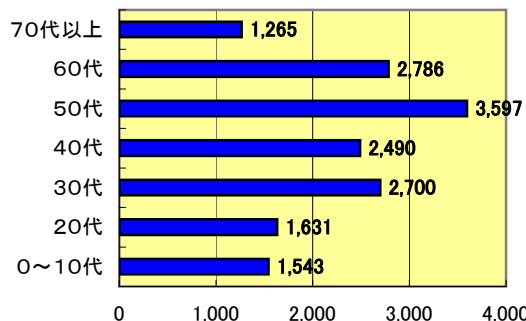

仙台・宮城DCプレキャンペーン まるごと召し上がれ！スタンプラリーの結果がまとまる

前回、仙台・宮城DCプレキャンペーンで実施した、「仙台・宮城まるごとスタンプラリー」のプレゼントへの応募総数が16,076枚にのぼったことをお伝えしましたが、今回は上位スタンプラリーチェックポイントや応募者の状況と、当選者情報についてもお伝えします。

応募はがき総数16,076枚の内訳

県別応募数

1 宮城県	12,813
2 岩手県	619
3 福島県	529
4 山形県	452
5 東京都	249
6 埼玉県	222
7 神奈川県	196
8 千葉県	175
9 秋田県	108
10 茨城県	92

参考 北海道66 愛知47 福岡25
大阪22 沖縄3

男女別応募

年代別応募 単位:人

主な商品の当選者(所在地)

- 県内無料ペア宿泊券5名様・・・東京都1 埼玉県1 県内3
 - 「仙台牛」詰め合わせ5名様・・・茨城県1 県内4
 - 宮城県産米「ひとめぼれ」10名様・・・千葉県1 神奈川1 県内8
- ※その他合わせて合計1,000個は間もなく当選者に発送となります。

チェックポイント ベスト20

1 あら・伊達な道の駅	大崎市	2,513
2 道の駅「三本木」やまなみ	大崎市	1,870
3 村田町物産交流センター	村田町	1,741
4 道の駅「上品の郷」	石巻市	1,709
5 おおくまふれあいセンター	亶理町	1,647
6 道の駅「津山」もくもくランド	登米市	1,624
7 道の駅「おおさと」	大郷町	1,578
8 森の芽ぶきたまご舎蔵王本店	蔵王町	1,472
9 管生PA(下り)	NEXCO	1,346
10 蔵王酪農センター	蔵王町	1,313
11 道の駅「大谷海岸」	本吉町	1,277
12 農産物直売所「花野果市場」	美里町	1,175
13 管生PA(上り)	NEXCO	1,142
14 佐々重	仙台市	1,137
15 とんとんの丘「もちぶた館」	大河原町	1,090
16 道の駅「ビューランドありや」	七ヶ宿町	1,028
17 道の駅「みなみかた」	登米市	952
18 道の駅「路田里はなやま」	栗原市	872
19 長者原SA(下り)	NEXCO	845
20 川崎特産センター	川崎町	837