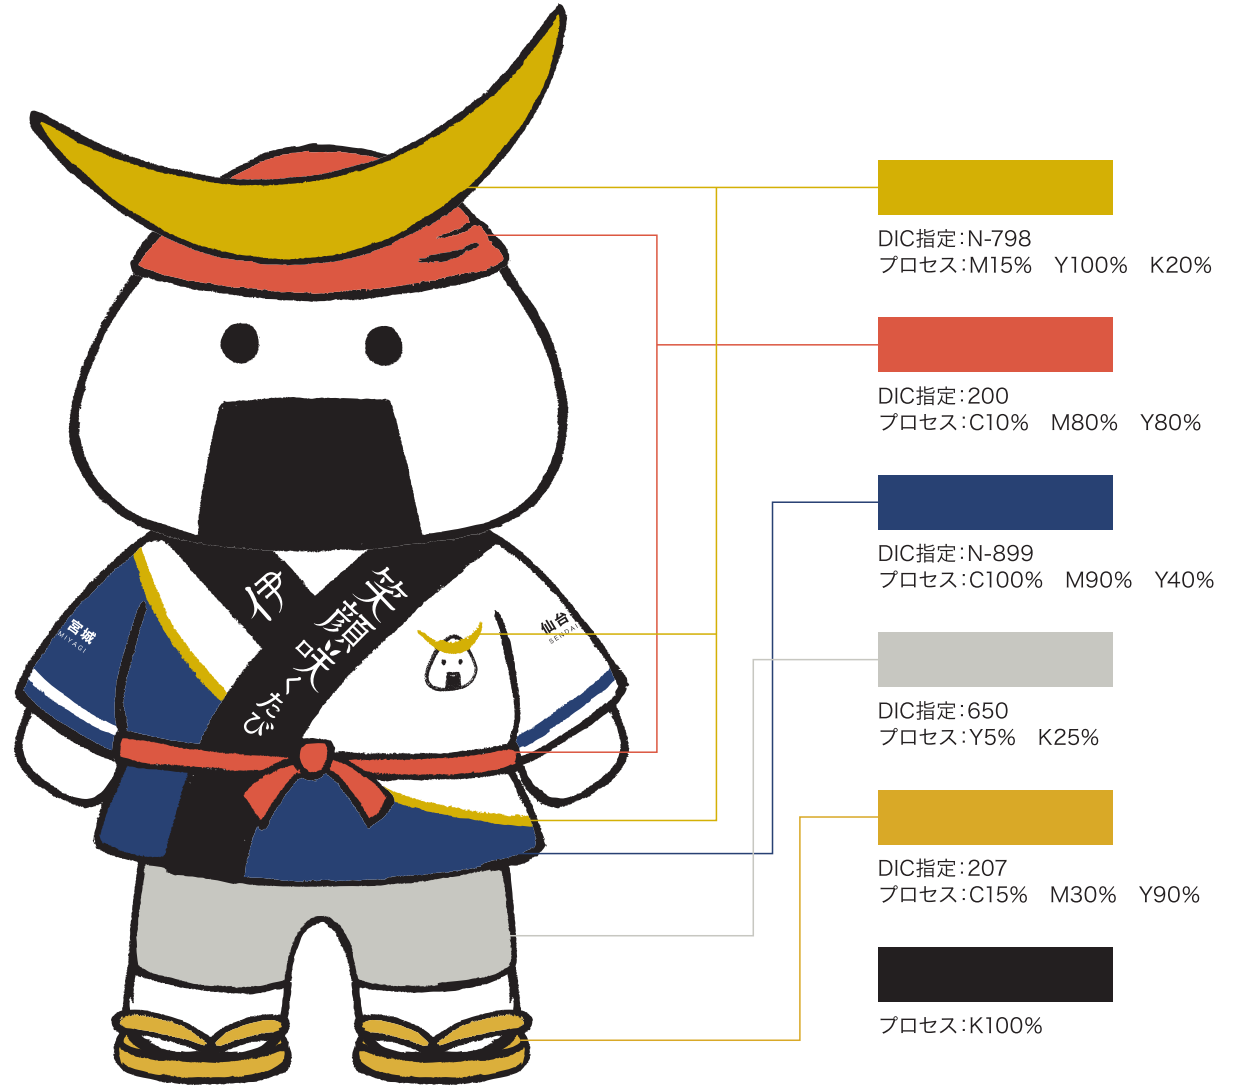

祭りバージョンむすび丸-1 (正面)

正面