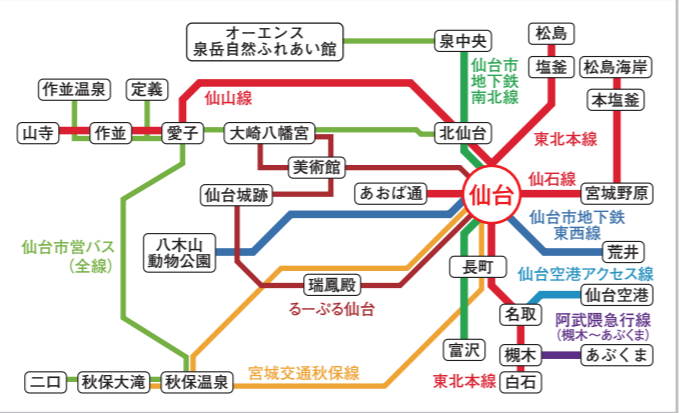

BRT (バス高速輸送システム)

遊覧船・定期船

- ◆塩釜湾内
●塩釜～浦戸定期航路
●塩釜発着松島周遊コース
◆松島湾内周遊定期コース
●芭蕉コース
●中島巡り観光船
◆石巻・牡鹿半島遊覧船・定期船
●石巻～田代島～網地島～鮎川定期船
◆女川定期船
●女川～出島～寺間～江島定期船
◆気仙沼・大島遊覧船・定期船
●気仙沼～大島定期船・カーフェリー
◆奥松島遊覧船
●嵯峨深遊覧コース
◆阿武隈川遊覧船
●阿武隈ライン舟下り

語り部タクシー・観光タクシー

- 語り部タクシー
●(一社)宮城県タクシー協会 ※詳しくはホームページへアクセス
●宮城県タクシー協会仙台地区総支部 ☎022-256-0356
観光タクシー
●全国タクシーガイド ※詳しくはホームページへアクセス
●宮城県タクシー協会仙台地区総支部 ☎022-256-0356
●仙台個人タクシー事業協同組合無線配車室 ☎0120-781-385

JR・地下鉄・バス・仙台空港鉄道・阿武隈急行の指定エリア内が連続する2日間乗り放題
仙台まるごとパス
特に仙台市内、秋保温泉、作並温泉、松島、山寺、白石へ行かれる方にはお得で便利です。
●発売額：おとな2,670円、子ども(小学生)：1,330円
●主な販売所(フリーエリア内)：JR東日本の主な駅にあるみどりの窓口・指定券売機・びゅうプラザ、主な旅行会社、仙台空港駅券売機など
詳しくはこちら
●仙台観光情報サイト せんだい旅日和(仙台まるごとバスページ) ※詳しくはホームページへアクセス
◆問/仙台まるごとバス運営協議会事務局 ☎022-268-9568

仙台駅前発、市内中心部の観光スポットを結ぶ循環バス
るーぶる仙台
乗り降り自由な1日乗車券を購入すると、沿線施設でさまざまな特典が受けられます。
●始発：9:00、最終：16:00 ※一周約70分
●平日20分・土日祝日15分間隔にて運行
※8月は全日15分間隔にて運行
詳しくはこちら
●るーぶる仙台ページ
●詳しくはホームページへアクセス
◆問/仙台市交通局案内センター ☎022-222-2256