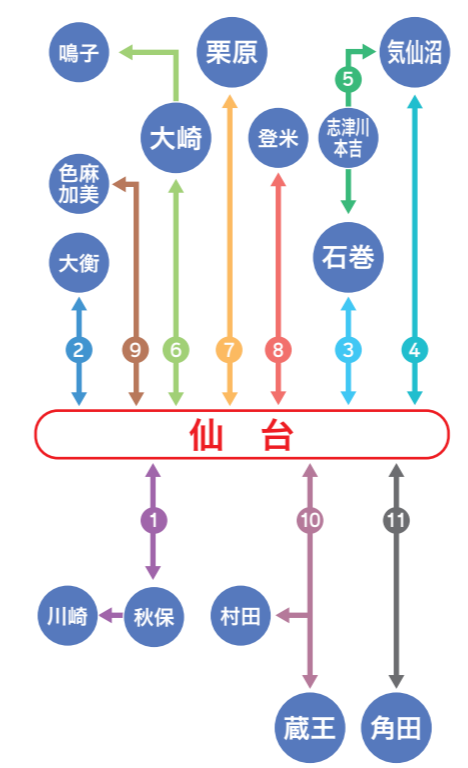

高速・特急・急行・快速バス

Table with 3 columns: 路線 (Route), 所要時間 (Travel Time), お問い合わせ先 (Contact Information). Lists various bus routes and their details.

仙台空港→松島・平泉・花巻線
●経路 仙台→うみの杜水族館・三井アウトレットパーク仙台港→松島→平泉→中華寺→花巻空港
●料金 (片道) 【仙台空港→松島】大人1,000円、小人500円 ※乗降場所により料金が異なります。詳しくはお問い合わせください。【仙台空港→平泉】大人2,500円、小人1,250円 ◆問/若手東北バス 仙台宮城営業所 ☎022-259-8151
仙台空港⇄秋保温泉
●料金(片道) 大人1,000円、小学生500円(仙台空港⇄秋保温泉) ◆問/タケヤ交通 ☎0224-86-5525

BRT (バス高速輸送システム)

遊覧船・定期船

- ◆塩釜湾内
●塩釜～浦戸定期航路
●塩釜発着松島周遊コース
◆松島湾内周遊定期コース
●芭蕉コース
●中島巡り観光船
◆石巻・牡鹿半島遊覧船・定期船
●石巻～田代島～網地島～鮎川定期船
◆女川定期船
●女川～出島～寺間～江島定期船
◆気仙沼・大島遊覧船・定期船
●気仙沼～大島定期船・カーフェリー
◆奥松島遊覧船
●嵯峨深遊覧コース
◆阿武隈川遊覧船
●阿武隈ライン舟下り

仙台駅前発、市内中心部の観光スポットを結ぶ循環バス
るーぶる仙台
乗り降り自由な1日乗車券を購入すると、沿線施設でさまざまな特典が受けられます。
●始発：9:00、最終：16:00 ※一周約70分
●平日20分・土日祝日15分間隔にて運行
※8月は全日15分間隔にて運行
詳しくはこちら
●るーぶる仙台ページ
●詳しくはホームページへアクセス
◆問/仙台市交通局案内センター ☎022-222-2256